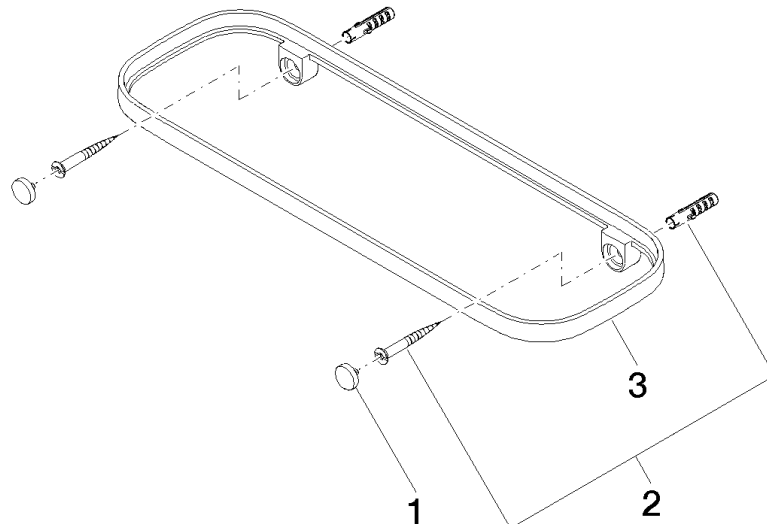

83 482 970

- largeur 300 mm
- hauteur 26 mm
- saillie 100 mm
- sans grille

S'adapte aux gammes suivantes : TARA, LISSÉ, META

	Laiton brossé (Or 23cts)	83 482 970-28
	Chrome	83 482 970-00
	Platine brossé	83 482 970-06
	Platine	83 482 970-08
	Dark Chrome	83 482 970-19
	Or clair	83 482 970-26
	Or clair brossé	83 482 970-27
	Noir mat	83 482 970-33
	Bronze brossé	83 482 970-42
	Champagne brossé (Or 22cts)	83 482 970-46
	Champagne (Or 22cts)	83 482 970-47
	Chrome brossé	83 482 970-93
	Dark Platinum brossé	83 482 970-99

Accessoires requis

Grille - taupe	82 482 970-53
•grilles en plastique	

83 482 970

mm [inches]

83 482 970

Les pièces pour les autres finitions peuvent être trouvées ici : [Chrome](#)

Liste des pièces de rechange

N°	Article Numéro	Désignation	Fréquence de montage	Délai de livraison
1	90 30 30 520 00-28	set	1	20
2	05 30 31 002 00 90	set de fixation	1	2
3	08 17 97 578-28	patte de fixation	1	20